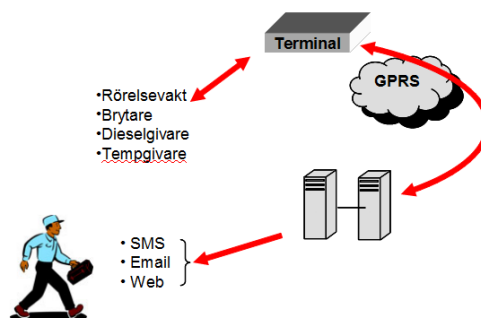

# *KEYLINE-Safe ©*

*Temperaturlarm  
standalone-enhet med  
GPRSuppringare och batteripack*

*Följande funktioner ingår i detta paket:*

- *Skickar larm vid kritisk temperatur*
- *Skickar varning vid riskfull temperatur*
- *Skickar larm vid låg batterispänning*
- *Skickar larm vid kommunikationsavbrott*
- *Skickar stöldlarm om terminalen stjäls*
- *Skickar återställningslarm när driftslarmen återgår till normalläge*
- *Grafisk översikt av temperaturen via webbsida*

*Teknisk specifikation:*

- *IP65 kapslad apparatlåda*
- *Givare inbyggd i botten på rostfritt stålrör*
- *Stålrör finns i längder från 1 till 6 m*
- *Monteringsplatta för terminal och batteripack*
- *Spetsig ände för att lättare kunna tryckas ned i marken*
- *Ögla för att lättare lyfta upp röret ur marken*