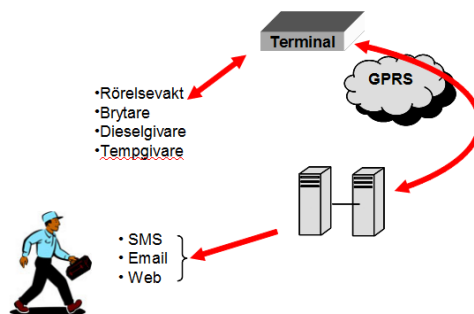

KEYLINE AB

KEYLINE-Safe ©

Paketlösning 5 Larm för arbetsvagnar med GPRSuppringare

Aktiveras med kodförbikopplare och har följande funktioner:

- *Skickar larm vid inbrott i köksdel*
- *Skickar larm vid inbrott i verkstadsdel*
- *Skickar larm vid inbrott i larmade luckor*
- *Skickar larm vid låg batterispänning*
- *Skickar larm vid kommunikationsavbrott*
- *Skickar återställningslarm när driftslarmen återgår till normalläge*
- *Aktiverar tallarm vid rörelse runt maskinen*

Följande utökningar kan byggas in:

- *Skickar larm vid hög/låg temperatur*
- *Skickar larm vid förändrad dieselnivå*

KEYLINE AB

KEYLINE-Safe © *Paketlösning 5*

Paketet omfattar:

- *En SBSC godkänd centralapparat med 5 Ampers reläer och talsyntes*
- *En GPRSlarmsändare*
- *En högtalare för talrapportering*
- *En kodförbikopplare*
- *Två SCBs godkända rörelsevakter, IRMD*
- *En brytare/magnetkontakt för installation på valfri lucka*
- *En Takex utomhusrörelsevakt för aktivering av tallarm*
- *En SBSC godkänd sirén*
- *Fem dekaler*
- *Programmerad enligt slutkunds önskemål*
- *Installationsanvisning på distans*
- *Handhavandeutbildning på distans*