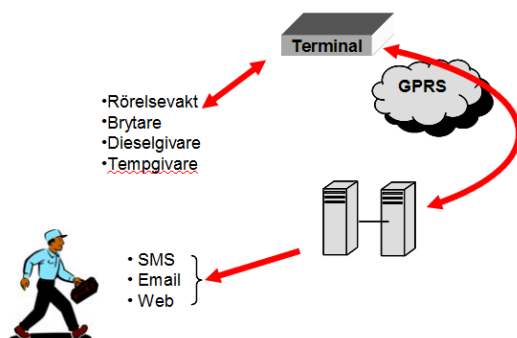

KEYLINE AB

KEYLINE-Safe ©

Paketlösning 8 *Diesellarm med GPRSuppringare*

Aktiveras med fjärrkontroll och har följande funtioner:

- *Skickar larm vid sjunkande dieselnivå*
- *Skickar larm vid låg dieselnivå*
- *Skickar larm vid låg batterispänning*
- *Skickar larm vid kommunikationsavbrott*
- *Skickar återställningslarm när driftslarmen återgår till normalläge*
- *Grafisk översikt av dieselnivå via websida*

KEYLINE AB

KEYLINE-Safe ©

Paketlösning 8

Paketet omfattar:

- *En GPRSterminal*
- *En trycknivågivare*
- *En fjärrkontroll för på- och aktivering av larm*
- *En SBSCgodkänd sirén*
- *Fem dekal*
- *Programmerad enligt slutkundsönskemål*
- *Installationsanvisning på distans*
- *Handhavandebildning på distans*